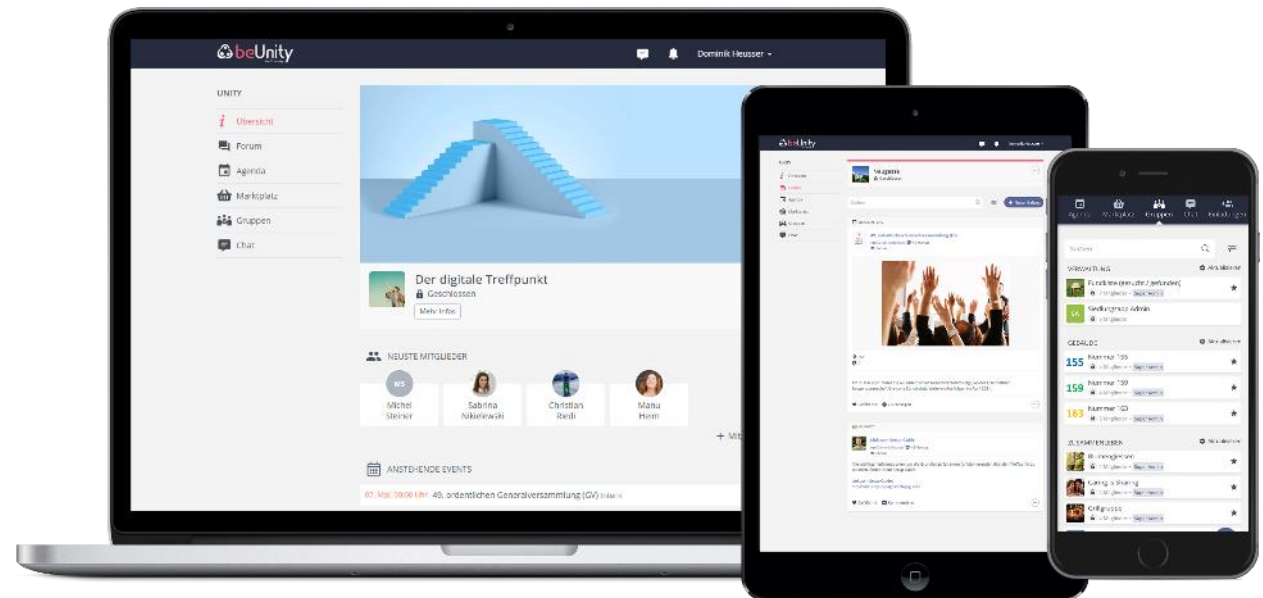

Conférence des présidents de la SCS

21 janvier 2023

Projet beUnity

01

Quentin Aeberli

- Cofondateur de l'entreprise beUnity
- Animateur de la communauté
- Allergique aux poils de chiens

Le point de rencontre numérique «beUnity»

- Community-App
- Communication simplifiée
- Nouvelle plus-value

Ce qui s'est passé jusqu'à maintenant

- 2 sociétés déjà actives
Neftenbach & Ziegelhütte Niederbipp, plus de 50% d'actifs
- 8 autres sociétés dans le pilotage
- Prio 1: App pour les sociétés
- SCS-Community supérieure

Andrea Schwengeler • 03. Nov, 18:56 Uhr
Gseht super ist!
Gefällt mir 1 Antworten

Aline Brulhart • 03. Nov, 18:27 Uhr
Wow! Sieht ja super aus!
Gefällt mir 1 Antworten

Qu'est-ce que beUnity

- Une solution logicielle qui peut être utilisée comme App ou dans un navigateur (site Internet)
- La communication avec les membres en est le facteur primordial
- Tout en un seul et même endroit, dans une App
- N'importe quels groupes peuvent être formés au sein d'une société
- Groupes d'entraînement, Comité, Responsables des exercices
- Les fonctions suivantes sont prises en charge, définies séparément par groupe
- Forum résumé de toutes les activités)
- Annonce d'événements/manifestations avec une possibilité d'inscription directe, simplifiée
- Fonctions de chat
- Place du marché